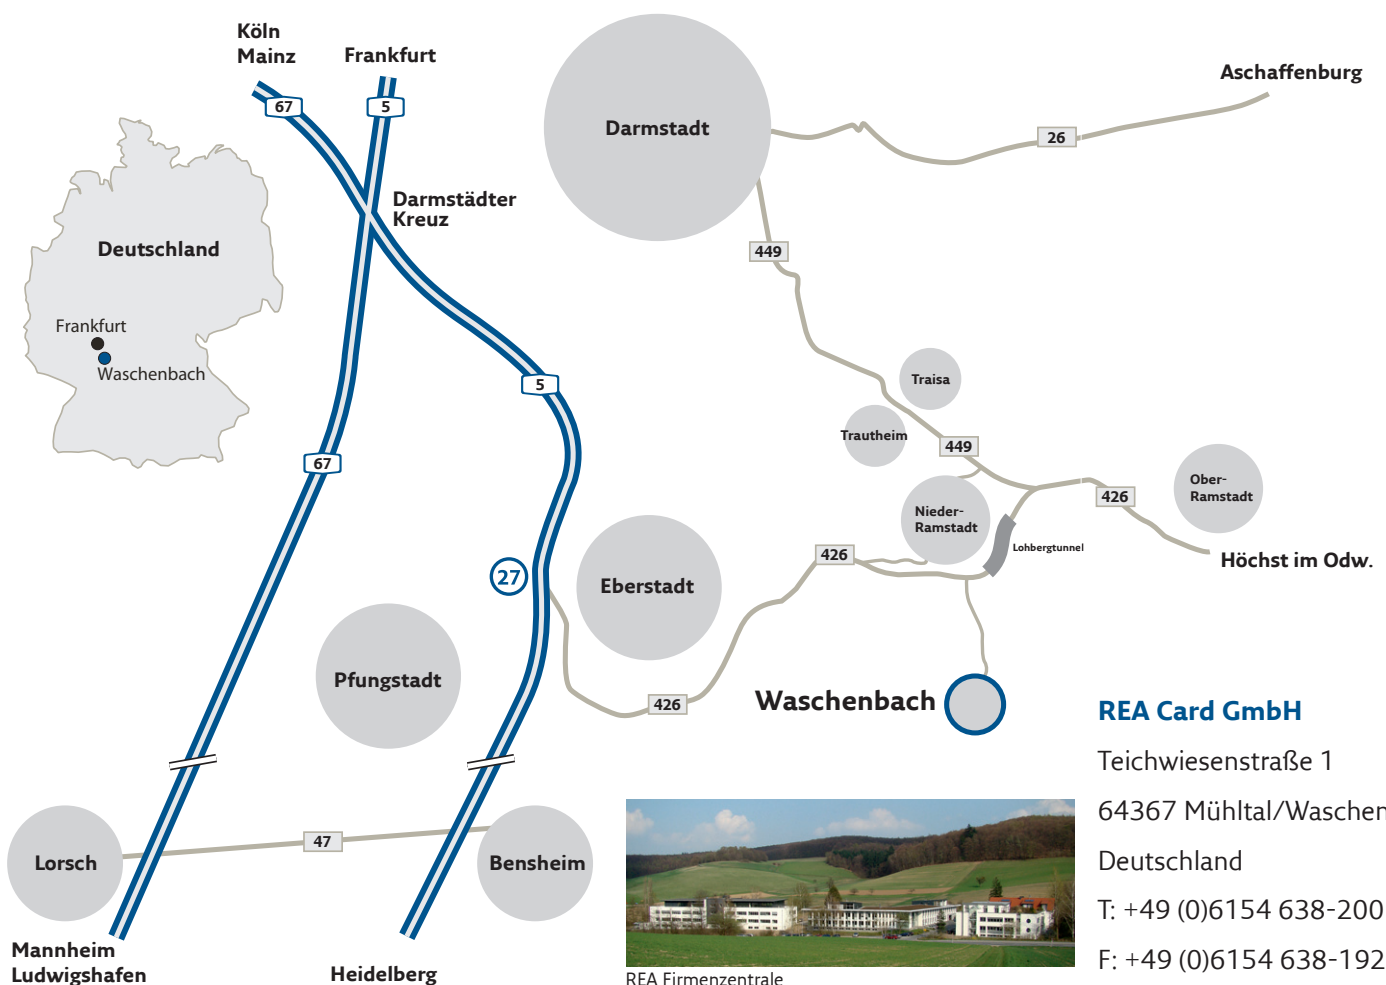

So finden Sie uns:

- 5 aus Richtung Frankfurt nach dem Darmstädter Kreuz Abfahrt 27 Darmstadt-Eberstadt
- 5 aus Richtung Heidelberg vor dem Darmstädter Kreuz Abfahrt 27 Darmstadt-Eberstadt
- 67 aus Richtung Köln/Mainz am Darmstädter Kreuz auf die A5 wechseln und danach Abfahrt 27 Darmstadt-Eberstadt
- 67 aus Richtung Mannheim über die Abfahrt Lorsch, B47, und die Auffahrt Bensheim auf die A5 wechseln; Abfahrt 27 Darmstadt-Eberstadt

Nach der Abfahrt Darmstadt-Eberstadt folgen Sie der B426 Richtung Höchst i. Odw./Mühltal. Nach ca. 7 km biegen Sie rechts ab nach Waschenbach. Nach ca. 1 km finden Sie uns in Waschenbach am Ortseingang links.

B 26 aus Richtung Aschaffenburg

In Darmstadt links auf die B 449, nach Nieder-Ramstadt rechts durch den Lohberg Tunnel, kurz nach dem Tunnel links ab Richtung Waschenbach, nach ca. 1 km finden Sie uns in Waschenbach am Ortseingang links.