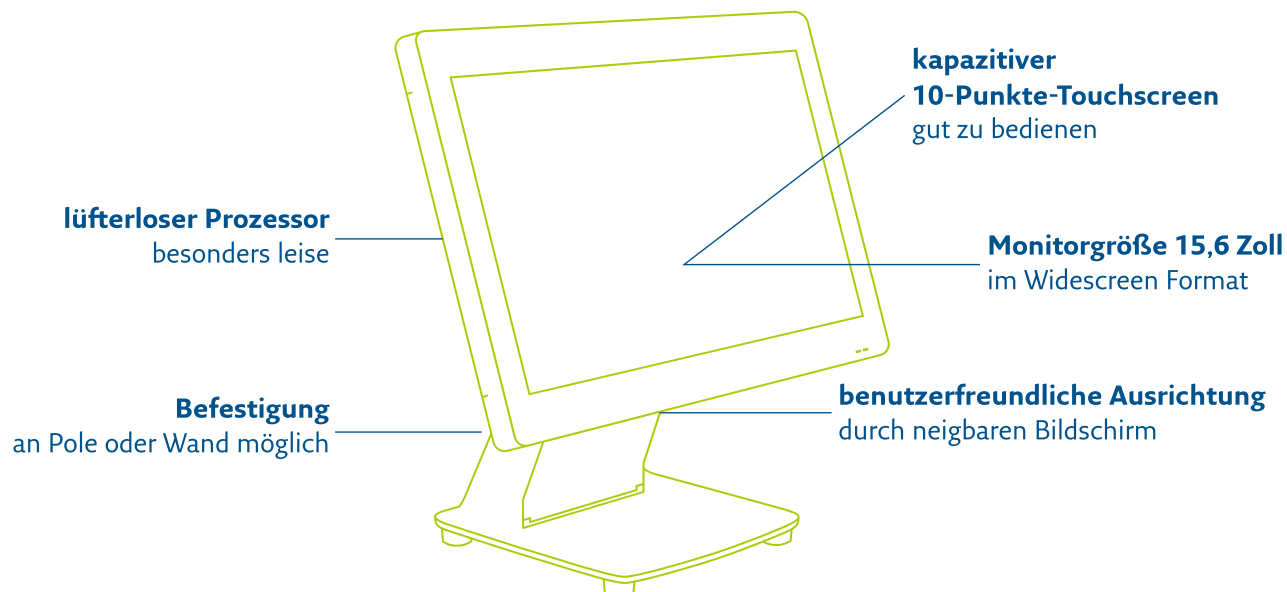

Viel Leistung, wenig Verbrauch

Die performanten Kassen **REA K15** und **REA K15 pro** überzeugen mit leistungsstarken Prozessoren und ihrem modernen Breitbildformat. Sie erfüllen höchste Ansprüche an Geschwindigkeit und Funktion und sind gleichzeitig sparsam im Energieverbrauch. Die Kassen sind kompatibel mit optional ergänzenden Komponenten, wie Kundendisplay oder integriertes Kellnerschloss. Der Bildschirm kann in der Neigung angepasst werden und sorgt für eine **flexible und benutzerfreundliche Ausrichtung**.

Ihre Vorteile im Überblick

- **schlankes und elegantes Design**
- **einfache und übersichtliche Bedienung** durch Breitbildformat
- **benutzerfreundliche Ausrichtung des Bildschirms**
- **geordnetes und zuverlässiges Kabelmanagement**
- **lange Lebensdauer**
- **lüfterlos**: besonders leise
- **schneller** SSD-Speicher
- **kompatibel mit weiteren Geräten**, wie Kundendisplay oder Kellnerschloss

Rechtskonforme Software für jede Branche

Zahlreiche praktische Features der REA Kassenlösung machen Ihnen das Leben leichter: Wählen Sie aus branchenspezifischen Software-Modulen die Lösung, die am besten zu Ihnen passt. So ist es zum Beispiel möglich, über ein mobiles Bestellterminal Bestellungen direkt am Tisch aufzunehmen und schnell an Küche oder Tresen zu übermitteln.

Freuen Sie sich auf optimale Bedienbarkeit und eine einfache Verwaltung!