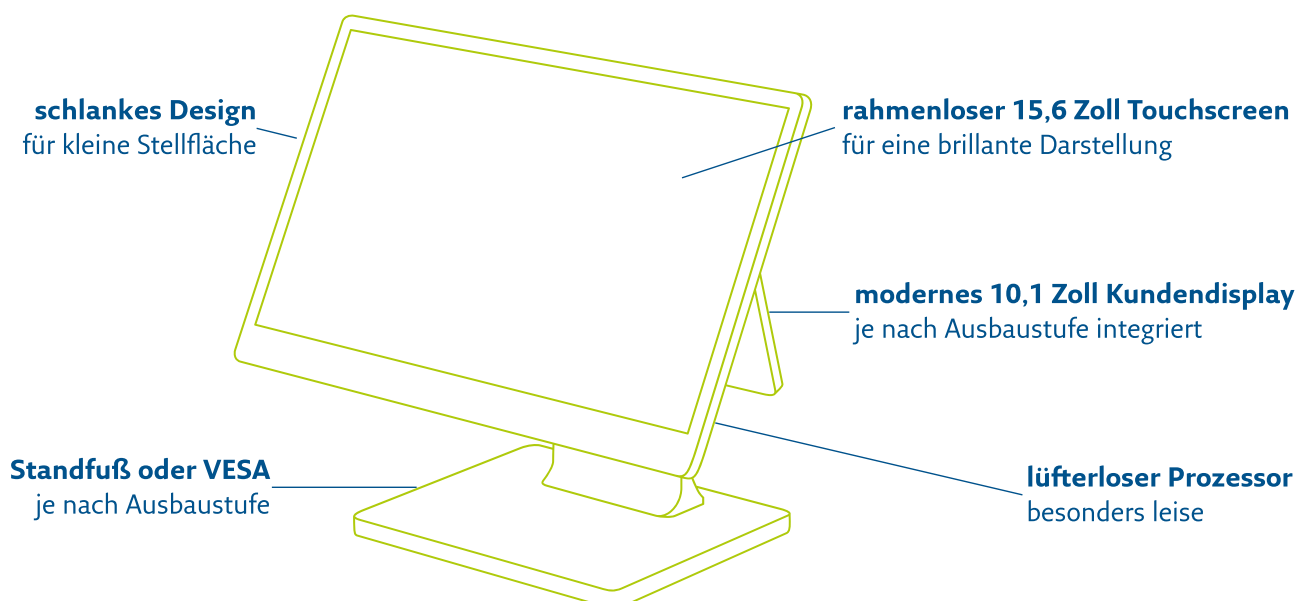

Variable Kasse, exzellente Leistung

Die moderne Kasse **REA K18** in extra schlankem Design fügt sich durch den modularen Aufbau in jede PoS-Umgebung elegant und platzsparend ein. Ob Theken- oder Küchendrucker, Scanner oder Bezahlterminal: Dank der umfangreichen Schnittstellen passt sich die **REA K18** Ihren Anforderungen an ein schnelles und effizientes Arbeiten an. Das hochauflösende 15,6" Touchdisplay macht das Arbeiten zum Kinderspiel. Das optional erhältliche 10,1" Kundendisplay ist die perfekte Ergänzung und kann direkt an der Kasse montiert oder flexibel am Kassensplatz aufgestellt werden.

Ihre Vorteile im Überblick

- **modernes, schlankes Android System**
- **übersichtliche Benutzeroberfläche**
- **einfache Bedienung** mit großen Blickwinkel von 170 Grad
- **leistungsstarker, energieeffizienter Prozessor**
- **schneller** und erweiterbarer SSD-Speicher

Software für jede Branche

Zahlreiche praktische Features der REA Kassenlösung machen Ihnen das Leben leichter: Wählen Sie aus zahlreichen Software-Modulen die Lösung, die am besten zu Ihnen passt. Mit unseren attraktiven Gutscheinkarten können Sie beispielsweise ohne viel Aufwand neue Kunden gewinnen und Ihre Umsätze erhöhen! Zudem lässt sich an Ihre REA Kasse **schnell und einfach ein REA Bezahlterminal anbinden**.