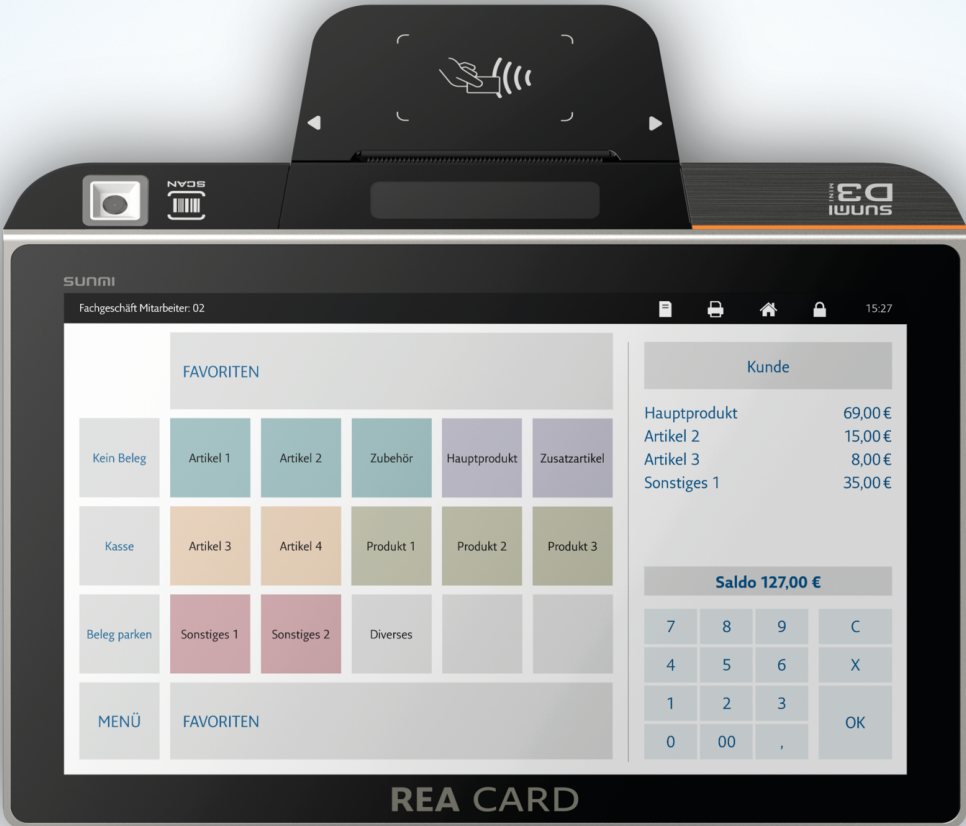

REA K21

Minimaler Platzbedarf, maximale Leistung

Schlankes Design, integrierte Effizienz

Die kompakte Kasse **REA K21** punktet nicht nur mit ihrer schlanken, platzsparenden Bauweise, sondern auch durch die leistungsstarke Performance. Denn die **All-in-One-Kasse** ist mehr als nur ein Hingucker: Die **REA K21** vereint Leistung, Effizienz, Zuverlässigkeit und Benutzerfreundlichkeit. Sie ist ideal für den täglichen Einsatz im Handel oder in der Gastronomie - und das schnell, hochauflösend und variabel dank zahlreicher Schnittstellen.

Ihre Vorteile im Überblick

- **modernes, schlankes Android System**
- **kompaktes und tragbares Kassensystem**
- **übersichtliche Benutzeroberfläche**
- **einfache Bedienung** durch hochauflösenden 10,1"-Touchscreen
- **leistungsstarker, energieeffizienter Prozessor** für einen schnellen, reibungslosen Betrieb
- **integrierter Drucker** sowie Kundendisplay

Display & Touch

- Bildschirmgröße: 10,1"
- Auflösung in px: 800 x 1280
- Seitenverhältnis: 16:9
- Panel: Kapazitiv
- Multi-Touch
- Rahmenlos

integrierter Drucker

- Drucktechnik: Thermodirekt
- Papierbreite in mm: 58
- Zusatzinfo Drucker: 100 mm/s

integriertes Kundendisplay

- Displayart:
2.4", Einzeiliges LCD-Display

Abmessungen

- mit Standfuß (HxBxL in mm):
91 x 213 x 250

Gewicht

- mit Standfuß in kg: 1,1

Anschlüsse Anzahl

- USB 3.0: 3x
- RJ11 (serial port): 1x
- RJ12 / Cash drawer: 1x
- Lautsprecher: 1x
- Micro-USB debug Port: 1x