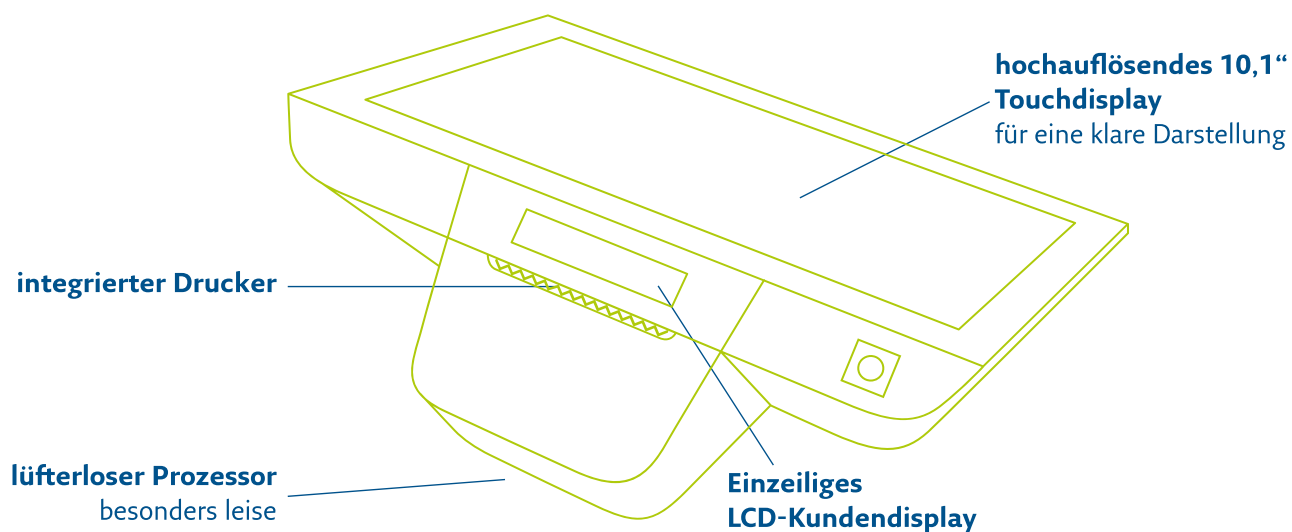

Schlankes Design, integrierte Effizienz

Die kompakte Kasse **REA K21** punktet nicht nur mit ihrer schlanken, platzsparenden Bauweise, sondern auch durch die leistungsstarke Performance. Denn die **All-in-One-Kasse** ist mehr als nur ein Hingucker: Die **REA K21** vereint Leistung, Effizienz, Zuverlässigkeit und Benutzerfreundlichkeit. Sie ist ideal für den täglichen Einsatz im Handel oder in der Gastronomie - und das schnell, hochauflösend und variabel dank zahlreicher Schnittstellen.

Ihre Vorteile im Überblick

- **modernes, schlankes Android System**
- **kompaktes und tragbares Kassensystem**
- **übersichtliche Benutzeroberfläche**
- **einfache Bedienung** durch hochauflösenden 10,1"-Touchscreen
- **leistungsstarker, energieeffizienter Prozessor** für einen schnellen, reibungslosen Betrieb
- **integrierter Drucker** sowie Kundendisplay

Software für jede Branche

Zahlreiche praktische Features der REA Kassenlösung machen Ihnen das Leben leichter: Wählen Sie die Lösung, die am besten zu Ihnen passt, und erweitern Sie bei Bedarf um Zusatzfunktionen wie Gutscheinverwaltung. Intuitive Bedienung, flexible Artikel- und Preisverwaltung sowie Rabatte und Aktionen sorgen für reibungslose Abläufe - auch wenn es voll wird! **Zudem lässt sich an Ihre REA Kasse schnell und einfach ein REA Bezahlterminal anbinden.**