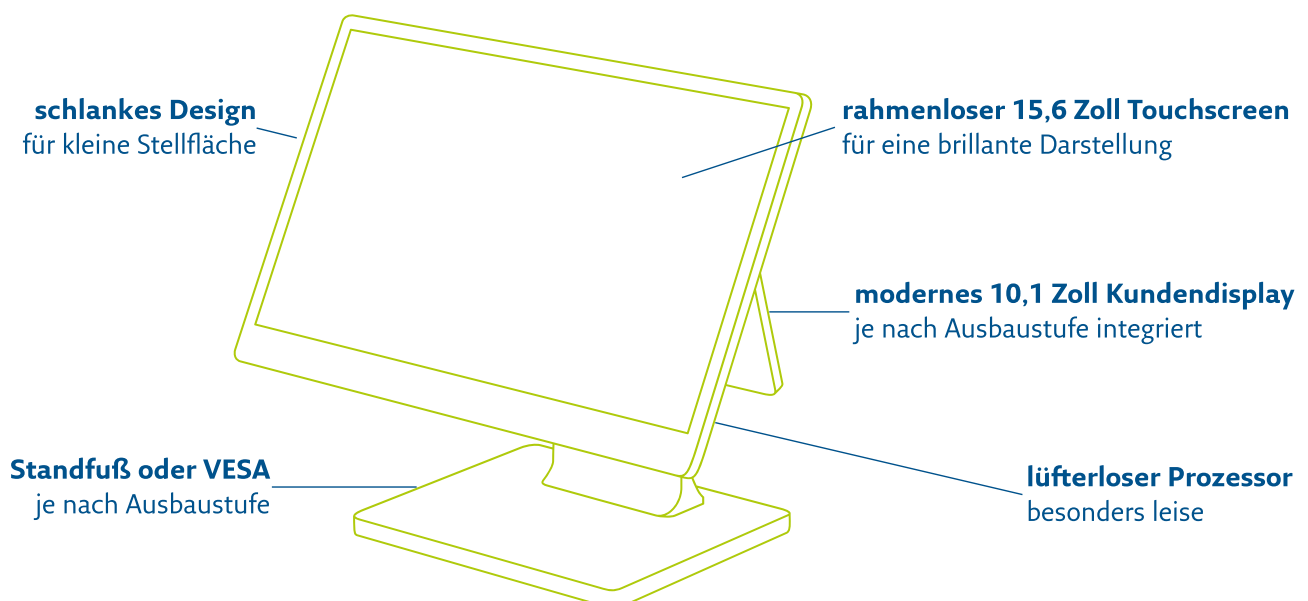

Variable Kasse, exzellente Leistung

Die moderne Kasse **REA K22** in extra schlankem Design fügt sich durch den modularen Aufbau in jede PoS-Umgebung elegant und platzsparend ein - mit Standfuß oder VESA-Halterung. Ob Theken- oder Küchendrucker, Scanner oder Bezahlterminal: Dank der umfangreichen Schnittstellen passt sich die **REA K22** Ihren Anforderungen an ein schnelles und effizientes Arbeiten an. Das hochauflösende 15,6" Touchdisplay macht das Arbeiten zum Kinderspiel.

Das optional erhältliche 10,1" Kundendisplay ist die perfekte Ergänzung und kann direkt an der Kasse montiert oder flexibel am Kassensplatz aufgestellt werden.

Ihre Vorteile im Überblick

- **modernes, schlankes Android System**
- **übersichtliche Benutzeroberfläche**
- **einfache Bedienung** mit großen Blickwinkel von 170 Grad
- **leistungsstarker, energieeffizienter Prozessor**
- **schneller** und erweiterbarer SSD-Speicher

Software für jede Branche

Zahlreiche praktische Features der REA Kassenlösung machen Ihnen das Leben leichter: Wählen Sie aus zahlreichen Software-Modulen die Lösung, die am besten zu Ihnen passt. Mit unseren attraktiven Gutscheinkarten können Sie beispielsweise ohne viel Aufwand neue Kunden gewinnen und Ihre Umsätze erhöhen! Zudem lässt sich an Ihre REA Kasse **schnell und einfach ein REA Bezahlterminal anbinden**.