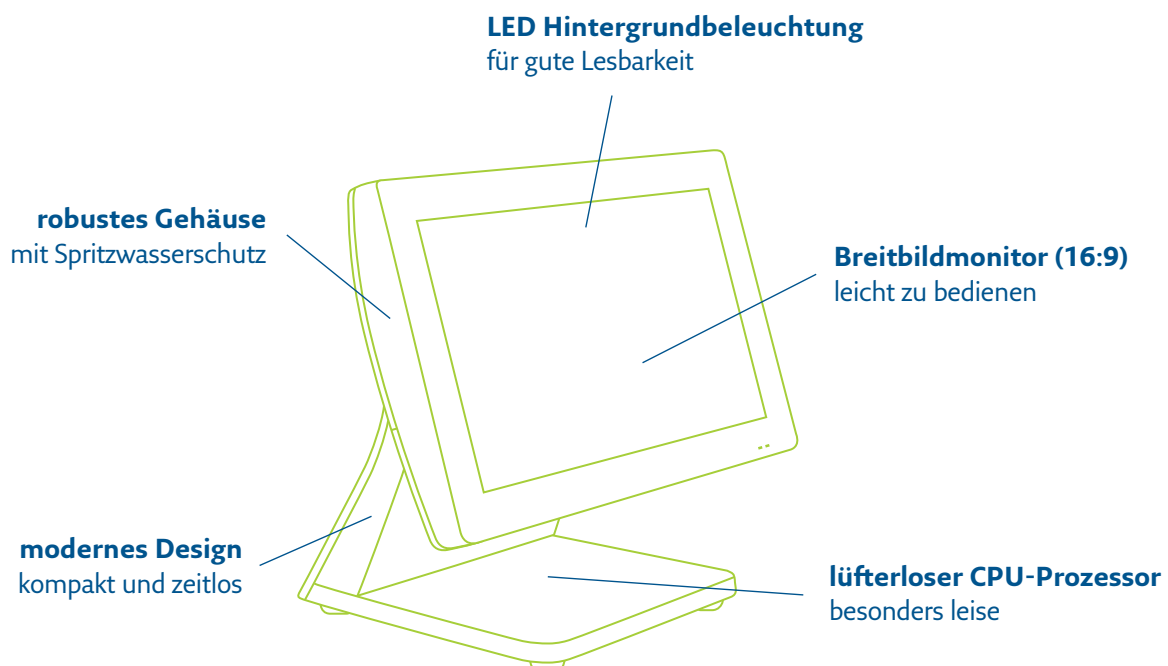

Energieeffiziente Kompaktkasse

Die elegante Kasse **REA K9** verfügt über einen rahmenlosen, individuell einstellbaren **16:9-Touch-Bildschirm**, der für optimale Bedienbarkeit sorgt. Ihr zeitloses Design und die leistungsstarke **Multi-Touch-Technologie** machen diese moderne Kassenslösung zu einer zukunfts-sicheren Investition für den Lebensmitteleinzelhandel.

Ihre Vorteile im Überblick

- **rahmenloser 16:9 Wide Touchscreen:**
  individuell einstellbar und benutzerfreundlich
- **kostengünstiges** Kompaktgerät
- **langlebiges**, robustes Gehäuse
- **besonders leise** durch lüfterlosen CPU
- **große Auswahl** an Schnittstellen

Rechtskonforme Software für jede Branche

Zahlreiche praktische Features der REA Software machen Ihnen das Leben leichter: Wählen Sie aus branchenspezifischen Software-Modulen die Lösung, die am besten zu Ihnen passt. So ist es zum Beispiel möglich, Ihre Daten im Kassenarchiv zu speichern, sodass Ihr Steuerberater direkt darauf zugreifen kann.

Freuen Sie sich auf optimale Bedienbarkeit und eine einfache Verwaltung Ihrer Bestände!