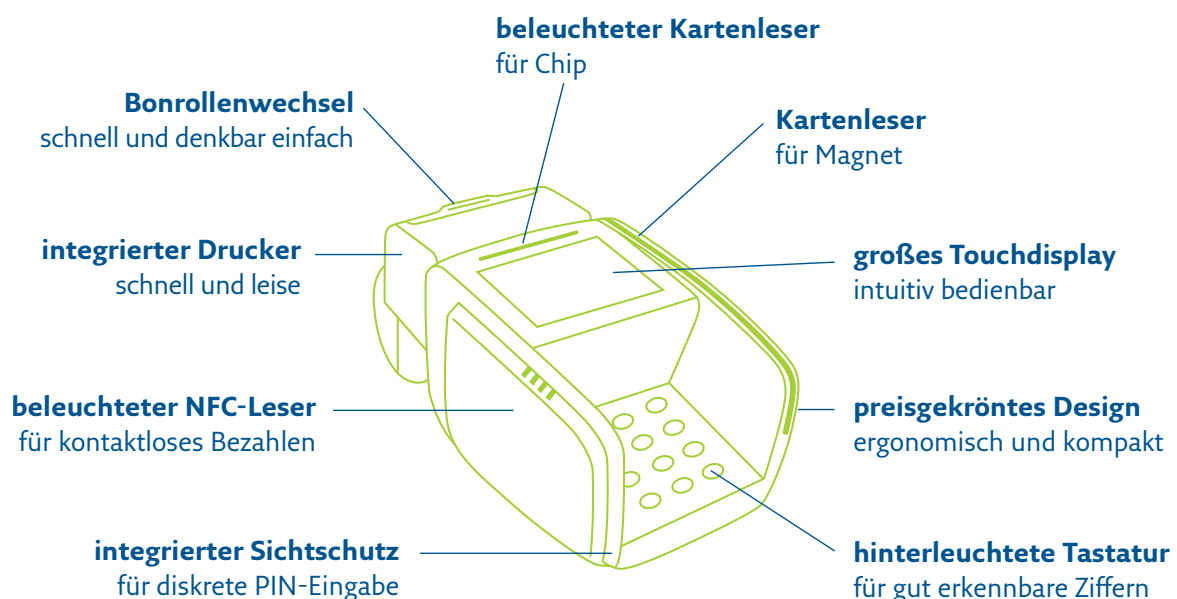

Ausgezeichnetes Produktdesign

Das innovative REA T7 pro touch beschleunigt nicht nur Ihre Bezahlvorgänge – es ist auch ein Blickfang für jede Ladentheke: Sein herausragendes **ergonomisches Produktdesign** und die **leistungsstarke Technologie** machen das moderne Touch-Terminal zur optimalen Lösung für alle Händler und Dienstleister.

Passend für:

- Einzelhandel
- Dienstleistungsbereich
- Tankstellen
- Theaterkassen
- Fahrkartenschalter
- Kioske
- Apotheken
- Kassenplätze

Anschlussmöglichkeiten:

- LAN
- WLAN

Kassenanbindung:

- seriell (RS232)
- LAN