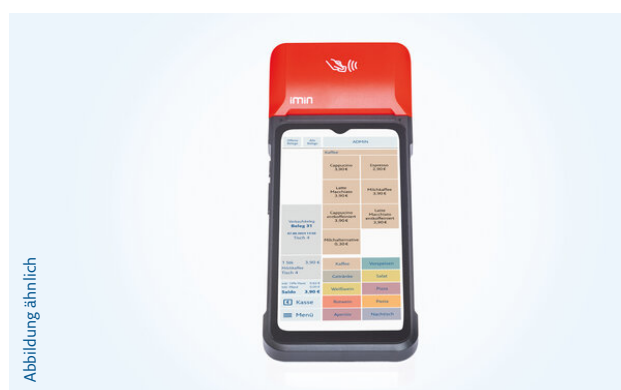

REA Card – Ihr Partner für Kassieren & Bezahlen

Wir stellen Ihnen alle notwendigen Komponenten für **schnelles und sicheres Kassieren und Bezahlen** bereit - alles in einem Gerät mit neuester Technologie, passender Software und zuverlässigem Service. Freuen Sie sich auf reibungslose Abläufe, **zufriedene Kunden und gute Geschäfte**.

Ob Kreditkarten oder mobiles Bezahlen - akzeptieren Sie die gängigen Bezahlverfahren: