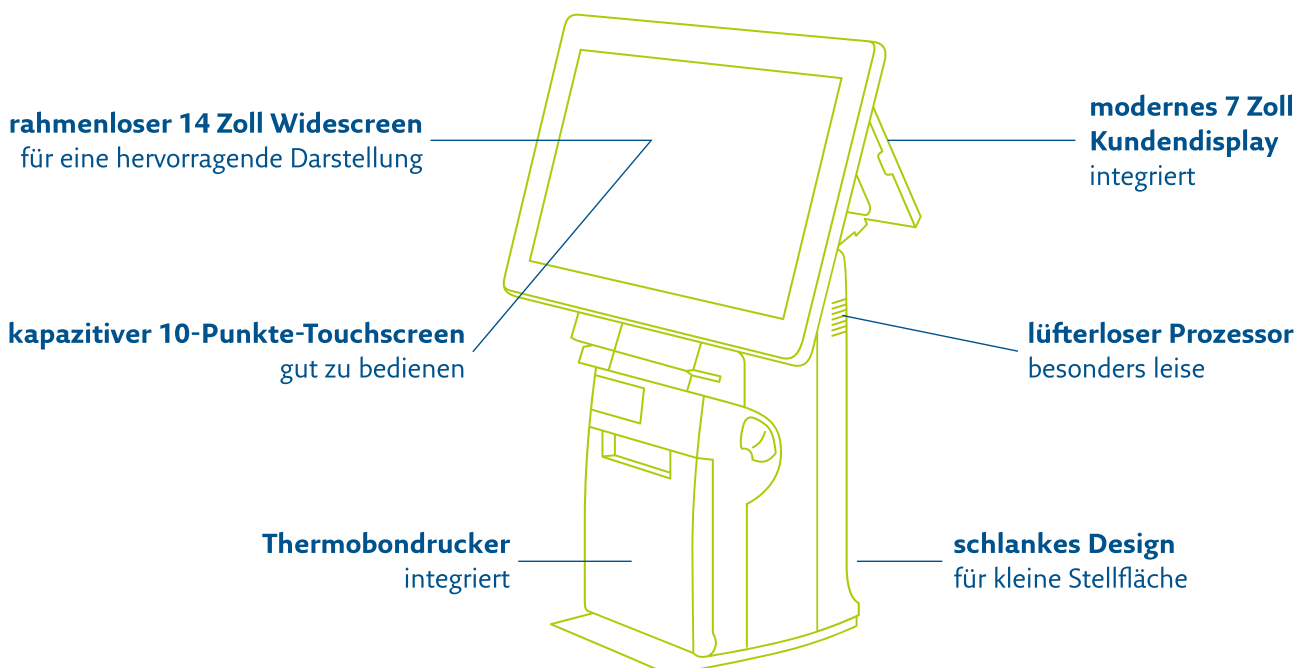

Kompaktes Design in robustem Gehäuse

Die schlanke All-in-One-Kasse **REA K16** bietet vielfältige Funktionen auf kleiner Stellfläche. Der rahmenlose 14"-Bildschirm verspricht eine hervorragende Darstellung und einfache Bedienbarkeit. Ein schneller Thermobondrunder und ein modernes TFT LCD Kundendisplay sind bereits in die High-End-Kasse integriert. Hier ist alles mit drin, was am PoS benötigt wird - **die perfekte Lösung für wenig Stellfläche!**

Ihre Vorteile im Überblick

- **schlankes und elegantes Design**
- **einfache und übersichtliche Bedienung** durch Breitbildformat
- **geordnetes und zuverlässiges Kabelmanagement**
- **schneller SSD-Speicher**
- **lange Lebensdauer**
- **modernes 7 Zoll TFT LCD Kundendisplay** integriert
- **lüfterlos**: besonders leise
- **integrierter 80mm Thermobondrunder** für schnellen und leisen Bondruck

Rechtskonforme Software für jede Branche

Zahlreiche praktische Features der REA Kassenlösung machen Ihnen das Leben leichter: Wählen Sie aus branchenspezifischen Software-Modulen die Lösung, die am besten zu Ihnen passt. Mit unseren attraktiven Gutscheinkarten können Sie beispielsweise ohne viel Aufwand neue Kunden gewinnen und Ihre Umsätze erhöhen - die Karten verkaufen Sie schnell und unkompliziert über Ihre vielseitige **REA K16**. **Freuen Sie sich auf eine optimale Bedienbarkeit an Ihrer Rundum-Sorglos-Kasse!**