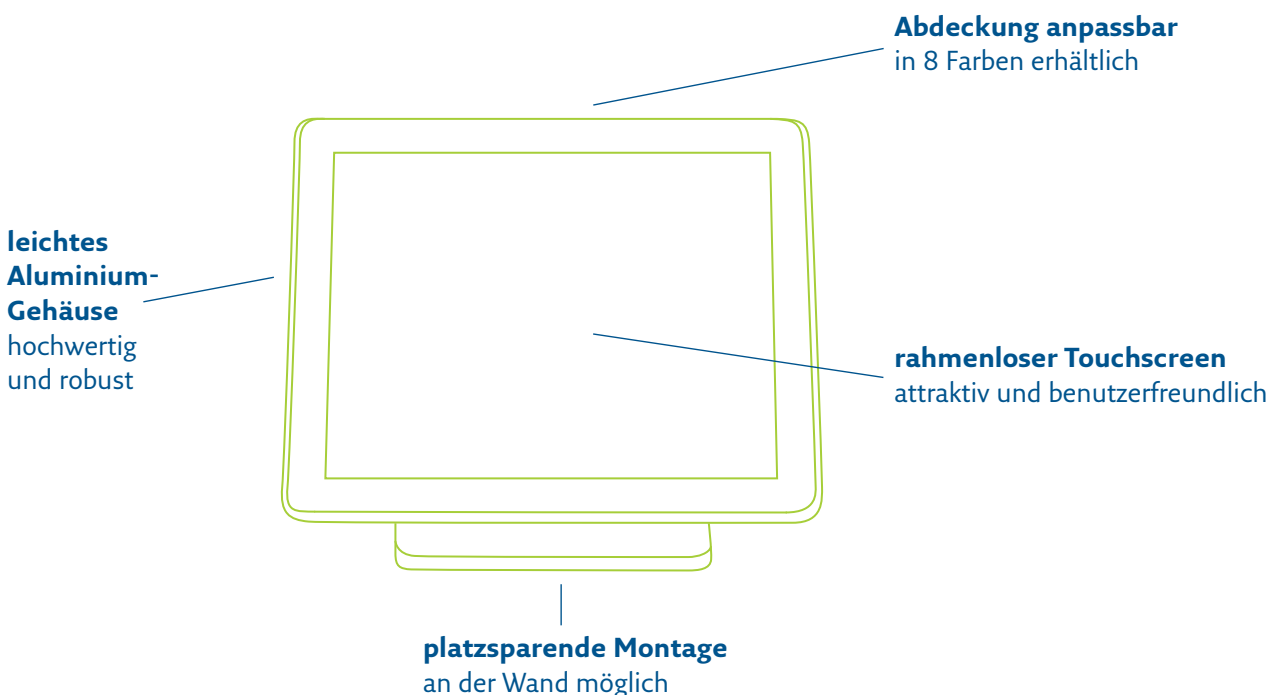

Individualisierbar und leicht

Die REA K7 touch verfügt über einen **rahmenlosen, kapazitiven Touchscreen** und bietet dank ihrer beiden integrierten Festplatten viel Speicherplatz. Sie lässt sich auch platzsparend an der Wand montieren und ihre Abdeckung ist in verschiedenen Farben verfügbar – passend zu Ihrem Kassenplatz.

Weitere Vorteile im Überblick

- **rahmenloser, kapazitiver 15-Zoll-Touchscreen:** innovative Technologie
- **Aluminium-Gehäuse:** leicht und besonders langlebig
- **platzsparend:** dank kleiner Stellfläche oder optionaler Wandmontage
- **individualisierbar:** Kassen-Abdeckung in 8 Farben erhältlich
- **rechtssichere Kasse:** GDPdU/GoBD-konform

Passende Software für jede Branche

Zahlreiche praktische Features der REA Software machen Ihnen das Leben leichter: Wählen Sie aus drei Software-Paketen für jede Branche die Lösung, die am besten zu Ihnen passt. Freuen Sie sich auf eine optimale Bedienbarkeit und eine einfache Verwaltung Ihrer Bestände, Bestellungen, Reservierungen oder Kundenkarten:

Viele Anforderungen, eine maßgeschneiderte Lösung.