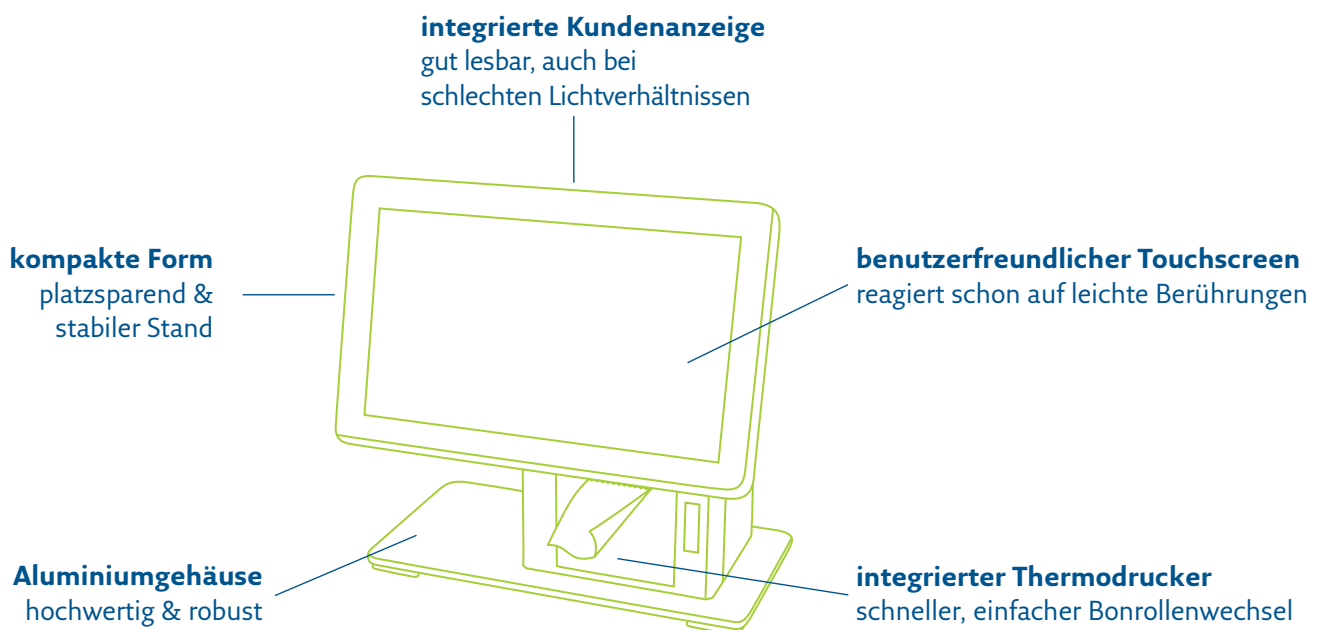

Platzsparend und preiswert

Unser All-in-One Einsteigermodell **REA K8** überzeugt vor allem durch sein **futuristisches** Aussehen und das robuste **Aluminium-Gehäuse**. Drucker und Kundendisplay sind bereits integriert: Das macht diese Kasse besonders attraktiv für Einzelhändler und Gastronomen mit wenig Stellfläche. Die REA K8 ist **besonders leise**, da sie lüfterlos arbeitet.

Ihre Vorteile im Überblick

- **kapazitiver 14-Zoll-Touchscreen:**
  einfach zu bedienen, reagiert schon auf leichte Berührungen
- **platzsparend** dank integriertem Kundendisplay und Drucker
- **kostengünstiges** Kompaktgerät
- **besonders leise** durch lüfterloses Design
- **Aluminium-Gehäuse:** leicht und besonders langlebig

GoBD-/GDPdU-konforme Software

Zahlreiche praktische Features der REA Software machen Ihnen das Leben leichter: Wählen Sie aus drei Software-Paketen für jede Branche die Lösung, die am besten zu Ihnen passt. Freuen Sie sich auf optimale Bedienbarkeit und die einfache Verwaltung Ihrer Bestände sowie auf den Einsatz von Gutscheinen und Kundenkarten:

Viele Anforderungen, eine maßgeschneiderte Lösung!