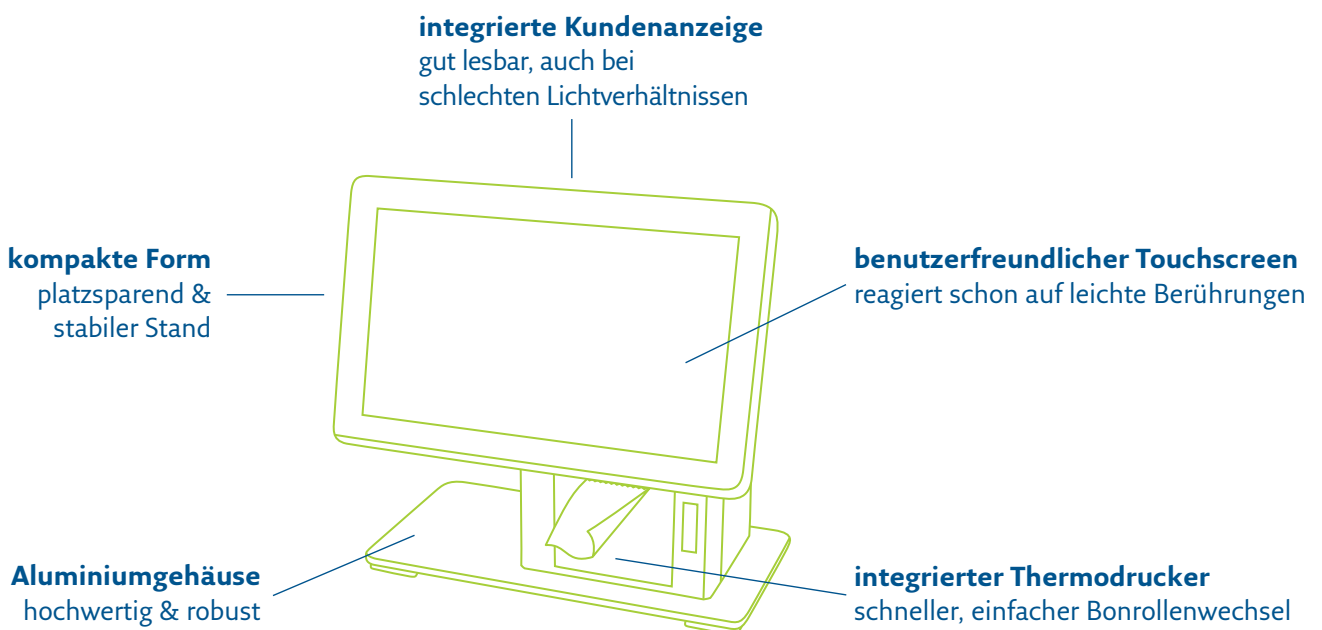

Platzsparend und preiswert

Unser All-in-One Einsteigermodell **REA K8** überzeugt vor allem durch sein **futuristisches** Aussehen und das robuste **Aluminium-Gehäuse**. Drucker und Kundendisplay sind bereits integriert: Das macht diese Kasse besonders attraktiv für Einzelhändler und Gastronomen mit wenig Stellfläche. Die REA K8 ist **besonders leise**, da sie lüfterlos arbeitet.

Ihre Vorteile im Überblick

- **kapazitiver 14-Zoll-Touchscreen:**
  einfach zu bedienen, reagiert schon auf leichte Berührungen
- **platzsparend** dank integriertem Kundendisplay und Drucker
- **kostengünstiges** Kompaktgerät
- **besonders leise** durch lüfterloses Design
- **Aluminium-Gehäuse:** leicht und besonders langlebig

GoBD-/GDPdU-konforme Software

Zahlreiche praktische Features der REA Software machen Ihnen das Leben leichter: Wählen Sie aus drei Software-Paketen für jede Branche die Lösung, die am besten zu Ihnen passt. Freuen Sie sich auf optimale Bedienbarkeit und die einfache Verwaltung Ihrer Bestände sowie auf den Einsatz von Gutscheinen und Kundenkarten:

Viele Anforderungen, eine maßgeschneiderte Lösung!