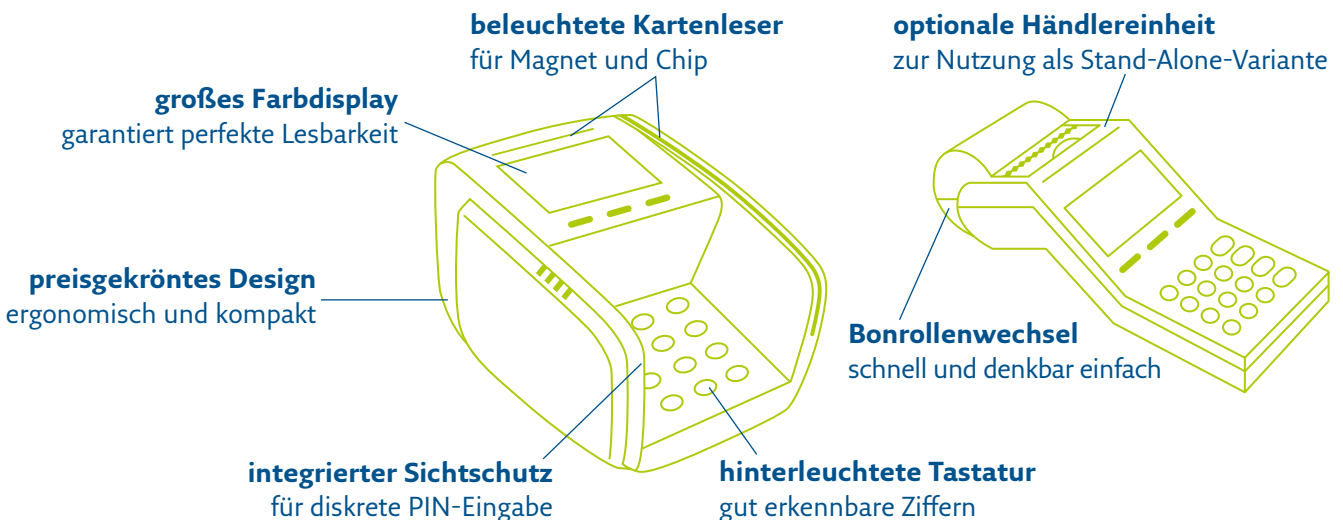

Richtungsweisend in Design & Technik

Das REA T5 retail überzeugt schon auf den ersten Blick durch sein **einzigartiges Design**. Seine klare Form mit der **kompakten Stellfläche** in Kombination mit der **komfortablen intuitiven Bedienbarkeit** wurden bereits mit dem »red dot«-Award für herausragendes Produktdesign ausgezeichnet.

Die Beleuchtung führt den Kunden intuitiv zum jeweils passenden der **beiden Kartenleser** – Magnet oder Chip. Für höchste Diskretion bei der PIN-Eingabe sorgt der **integrierte Sichtschutz**. Und ein zusätzlicher Chip für die Kryptographie bietet **höchste Sicherheit**.

Die besondere Finesse: Als eines der wenigen Bezahlterminals auf dem Markt verfügt das REA T5 retail über ein **großes Farbdisplay** mit individuell zu nutzenden Applikationen.

Weitere Vorteile im Überblick

- **blitzschnelle, sichere Zahlungsabwicklung** durch zwei Prozessoren auf einem Chip
- dank **automatischer Wartung** stets auf dem aktuellen Stand
- Erfüllung der **SEPA-Kriterien** und sämtlicher Zulassungen

Passend für:

- Einzelhandel
- Dienstleistungsbereich
- Tankstellen
- Theaterkassen
- Fahrkartenschalter
- Kioske
- Nachtschalter (z.B. Apotheken)

Anschlussmöglichkeiten:

- LAN