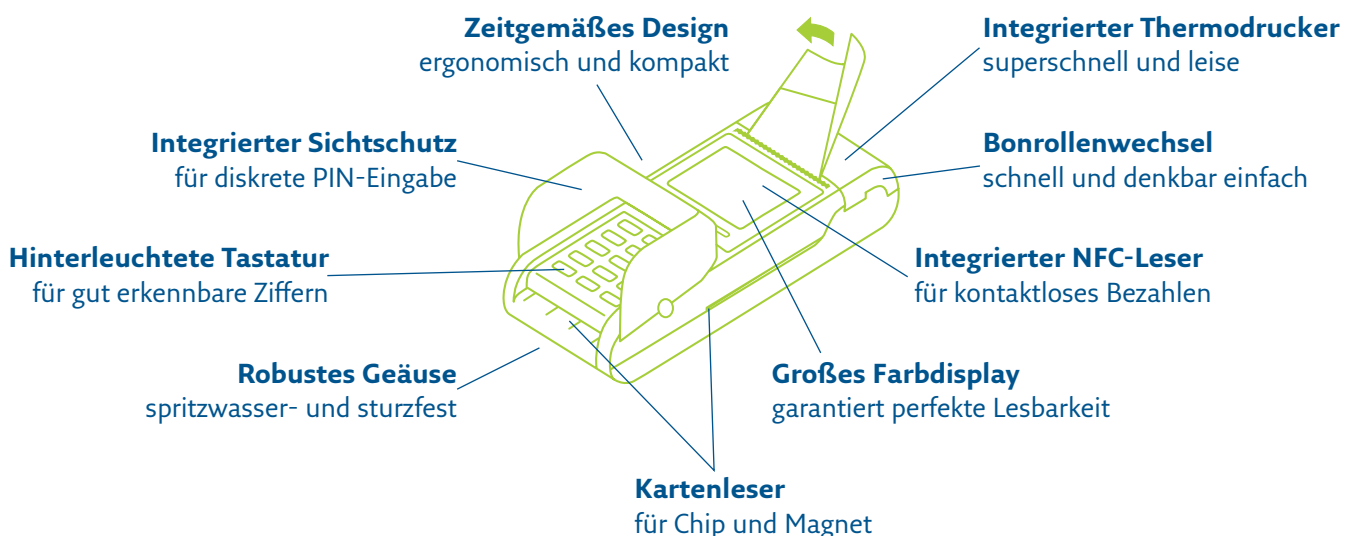

Das Terminal REA T7 flex

Das REA T7 flex ist eines der schnellsten Bezahlterminals auf dem deutschen Markt! Mit **integriertem NFC-Leser** steht es für Top-Mobilität mit bester Technologie und absoluter Highspeed-Performance und ist damit der perfekte Business-Partner für Sie! Sein **brillantes Farbdisplay**, sein **ergonomisches Design**, die **Kontaktlosfunktion** und der **Highspeed-Thermoprinter** machen den Bezahlvorgang besonders kundenfreundlich, schnell und sicher.

Viele Vorteile, die überzeugen

Das REA T7 flex profiliert sich mit seinem **klaren Design** mit **kompakter Stellfläche** und seiner **komfortablen, intuitiven Bedienbarkeit**.

Es ist äußerst **leicht, robust** und **akkustark**. Für **perfekte Mobilität** kann es z. B. bequem in der Tasche getragen werden. Aufgrund seiner **Robustheit** können ihm auch ein Sturz auf den Boden oder Kontakt mit Spritzwasser nichts anhaben. Für höchste Diskretion bei der PIN-Eingabe sorgt der **patentierte PIN-Sichtschutz**.

Der integrierte **NFC-Leser** und die **System-on-Chip Technologie** ermöglichen eine **schnelle Transaktionsgeschwindigkeit** und gewährleisten eine **sichere Verarbeitung** der Transaktionen mit kontaktlosen Medien.

Weitere Vorteile im Überblick

- **blitzschnelle, sichere Zahlungsabwicklung** durch NFC-Reader und System-on-Chip Technologie
- Erfüllung der **SEPA-Kriterien** und sämtlicher Zulassungen

Passend für alle mobilen

Gewerbe, wie z.B.:

- Personenbeförderung
- Event- und Sportentertainment
- Mobiler Verkauf (Messen, Märkte, Schlüsseldienste ...)
- Einzelhandel
- Gastronomie
- Gesundheitswesen
- Dienstleistungsunternehmen (Lieferservice, Handwerksbetriebe, etc.)

Kommunikation

- WLAN
- 3G (UMTS/HSDPA)
- 2G (GPRS/EDGE)