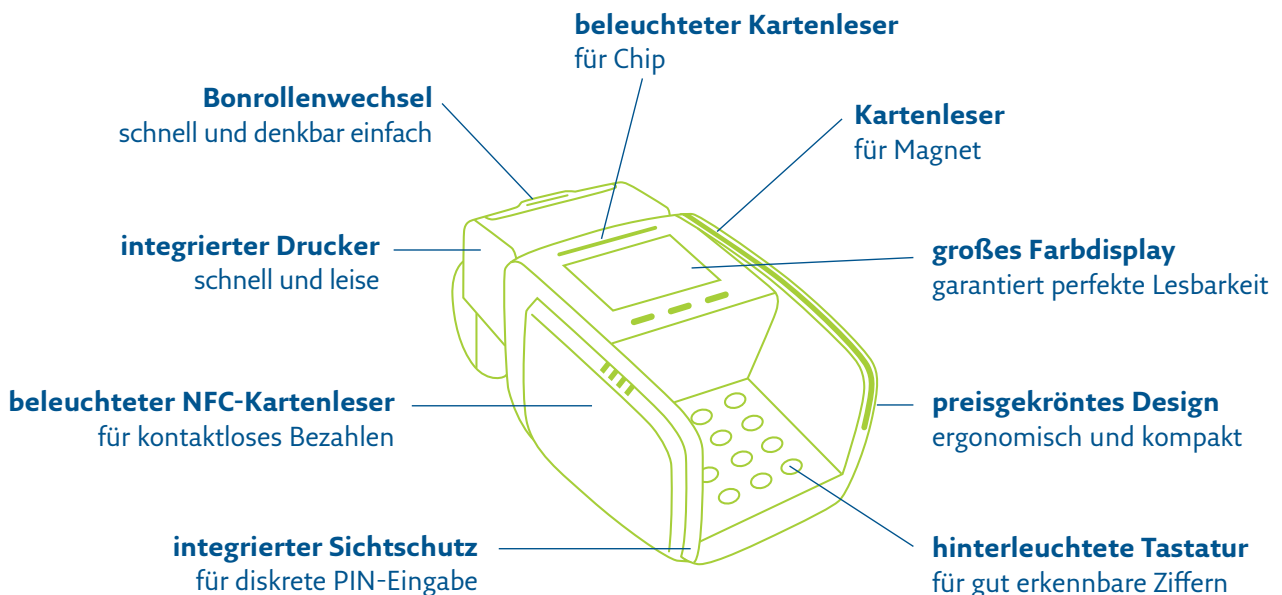

REA CARD

REA T7 pro

Blitzschnell, elegant und sicher

Schnell, schneller, REA T7 pro

Das zuverlässige REA T7 pro punktet vor allem mit Tempo: Es gehört zu den **schnellsten stationären Terminals** in Deutschland. Sein brillantes Farbdisplay, die hinterleuchtete Tastatur und der beleuchtete Kartenleser gestalten den Bezahlvorgang per Chip, NFC oder Magnetstreifen äußerst **benutzerfreundlich**. Zwei hochmoderne Prozessoren auf einem Chip gewährleisten **höchste Sicherheit**. Für Diskretion bei der PIN-Eingabe sorgt ein **effizienter Sichtschutz**.

Ausgezeichnetes Produktdesign

Das **kompakte REA T7 pro** ist ein Blickfang für jede Ladentheke. Sein herausragendes **ergonomisches Produktdesign** und die komfortable **intuitive Bedienbarkeit** in Verbindung mit seiner zuverlässigen technischen Leistung machen das Terminal zur optimalen Lösung für alle Händler und Dienstleister.

Passend für:

- Einzelhandel
- Dienstleistungsbereich
- Tankstellen
- Theaterkassen
- Fahrkartenschalter
- Kioske
- Apotheken
- Kassenplätze

Anschlussmöglichkeiten:

- LAN

Kassenanbindung:

- seriell (RS232)
- LAN