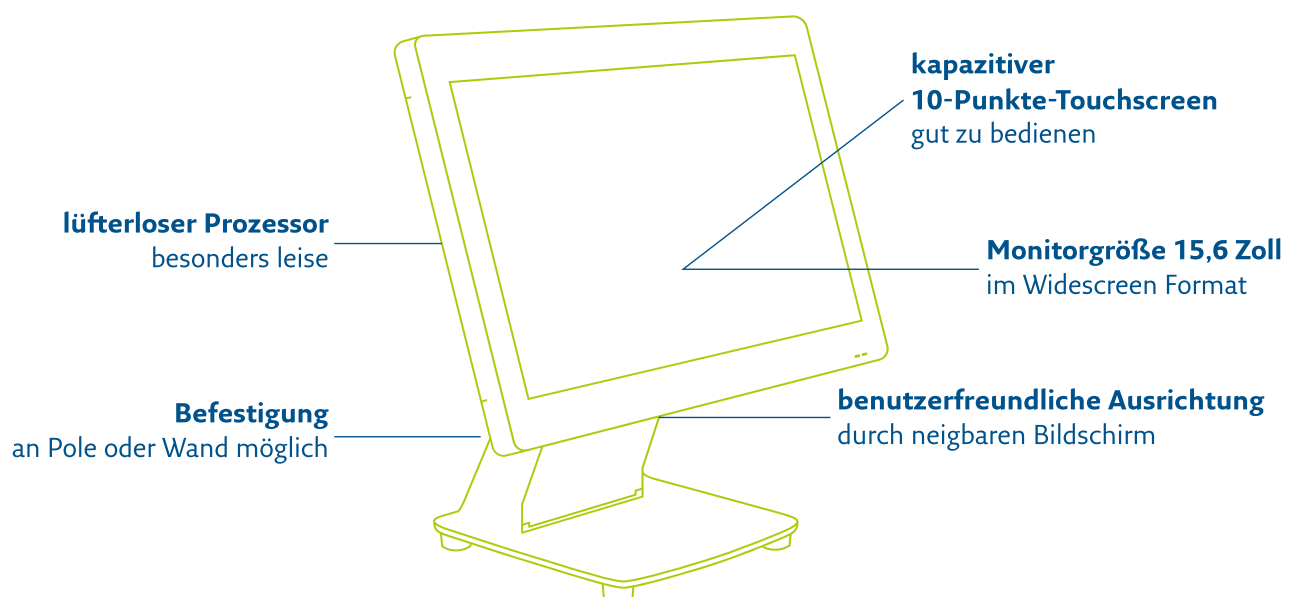

Viel Leistung, wenig Verbrauch

Die performanten Kassen **REA K15** und **REA K15 pro** überzeugen mit leistungsstarken Prozessoren und ihrem modernen Breitbildformat. Sie erfüllen höchste Ansprüche an Geschwindigkeit und Funktion und sind gleichzeitig sparsam im Energieverbrauch. Die Kassen sind kompatibel mit optional ergänzenden Komponenten, wie Kundendisplay oder integriertes Kellnerschloss. Der Bildschirm kann in der Neigung angepasst werden und sorgt für eine **flexible und benutzerfreundliche Ausrichtung**.

Ihre Vorteile im Überblick

- **schlankes und elegantes Design**
- **einfache und übersichtliche Bedienung** durch Breitbildformat
- **benutzerfreundliche Ausrichtung des Bildschirms**
- **geordnetes und zuverlässiges Kabelmanagement**
- **lange Lebensdauer**
- **lüfterlos**: besonders leise
- **schneller SSD-Speicher**
- **kompatibel mit weiteren Geräten**, wie Kundendisplay oder Kellnerschloss

Rechtskonforme Software für jede Branche

Zahlreiche praktische Features der REA Kassenlösung machen Ihnen das Leben leichter: Wählen Sie aus branchenspezifischen Software-Modulen die Lösung, die am besten zu Ihnen passt. So ist es zum Beispiel möglich, über ein mobiles Bestellterminal Bestellungen direkt am Tisch aufzunehmen und schnell an Küche oder Tresen zu übermitteln.

Freuen Sie sich auf optimale Bedienbarkeit und eine einfache Verwaltung!