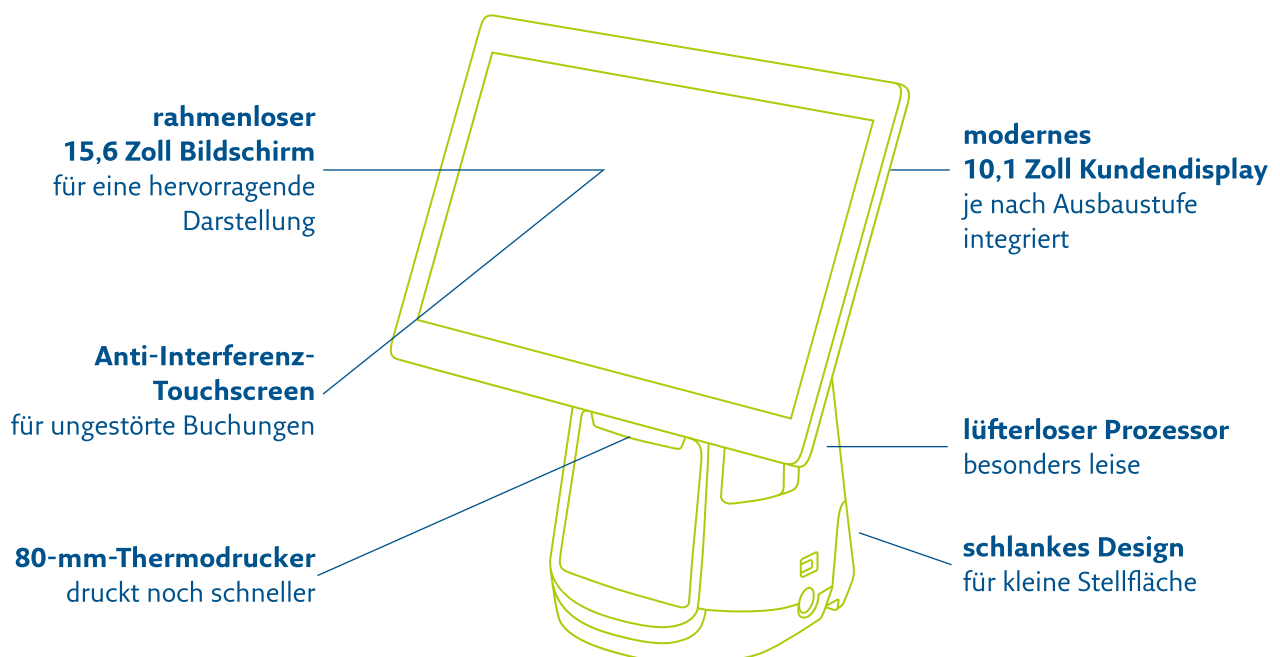

Viel Leistung auf wenig Stellfläche

Die All-in-One-Kassen **REA K17** und **REA K17 pro** überzeugen nicht nur durch schnelles und reibungsloses Kassieren, sie bestechen auch mit ihrem modernen, innovativen Design. Der übersichtliche 15,6"-Bildschirm mit Anti-Interferenz-Touchscreen verspricht eine brillante Kassenoberfläche mit störungsfreier Bedienbarkeit. Ein schneller Thermobondrunder ist bereits in die High-End-Kasse integriert, die **REA K17 pro** beinhaltet zusätzlich ein Kundendisplay.

Ihre Vorteile im Überblick

- **modernes, schlankes Android System**
- **übersichtliche Benutzeroberfläche** ausgezeichnet mit dem Red Dot Award
- **einfache Bedienung** durch 15,6"-Widescreen mit Anti-Interferenz Touchscreen
- **leistungsstarker Prozessor** für einen schnellen, reibungslosen Betrieb
- **schneller SSD-Speicher**
- **integrierter 80mm Thermobondrunder** für schnellen und effizienten Bondruck
- **modernes 10,1" Kundendisplay** (je nach Ausbaustufe)

Rechtskonforme Software für jede Branche

Zahlreiche praktische Features der REA Kassenlösung machen Ihnen das Leben leichter: Wählen Sie aus branchenspezifischen Software-Modulen die Lösung, die am besten zu Ihnen passt. Mit unseren attraktiven Gutscheinkarten können Sie beispielsweise ohne viel Aufwand neue Kunden gewinnen und Ihre Umsätze erhöhen!

Zudem lässt sich an Ihre REA Kasse schnell und einfach ein REA Bezahlterminal anbinden.