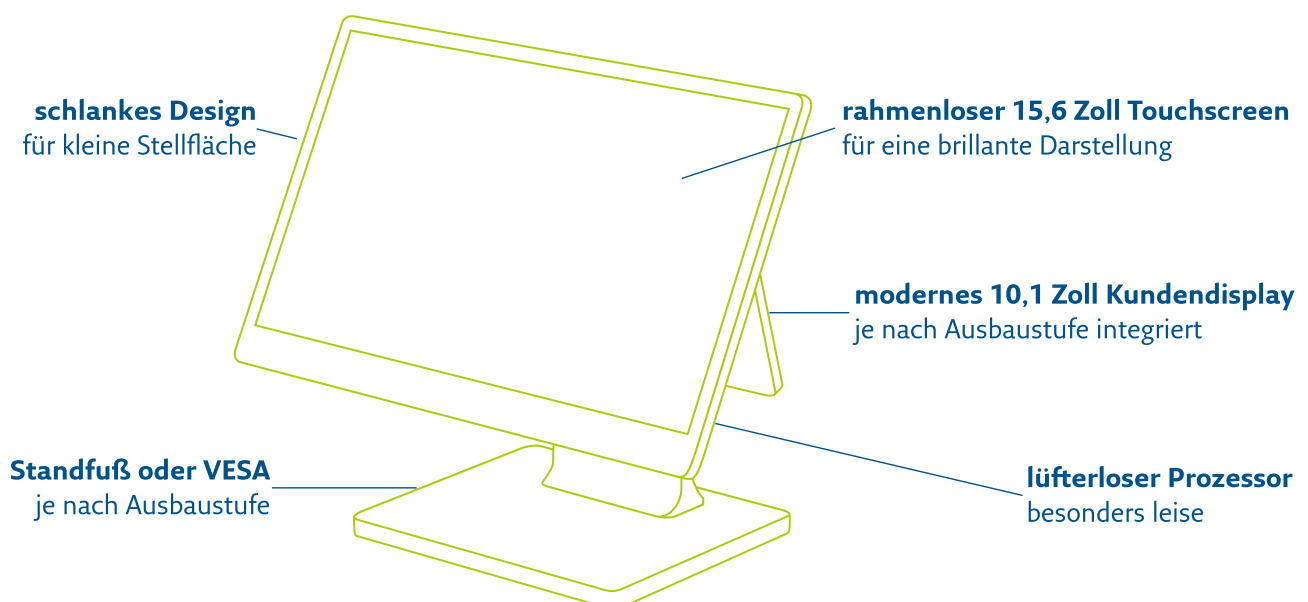

Ihre Vorteile im Überblick

- **modernes, schlankes Android System**
- **übersichtliche Benutzeroberfläche**
- **einfache Bedienung** durch hochauflösenden 15,6"-Touchscreen mit großen Blickwinkel von 170 Grad
- **leistungsstarker, energieeffizienter Prozessor** für einen schnellen, reibungslosen Betrieb
- **schneller** und erweiterbarer SSD-Speicher
- **flexibel installierbares 10,1" Kundendisplay** (optional je nach Ausbaustufe)
- **Anbindung eines REA Bezahlterminals** schnell und einfach möglich

Rechtskonforme Software für jede Branche

Zahlreiche praktische Features der REA Kassenlösung machen Ihnen das Leben leichter: Wählen Sie aus zahlreichen Software-Modulen die Lösung, die am besten zu Ihnen passt. Mit unseren attraktiven Gutscheinkarten können Sie beispielsweise ohne viel Aufwand neue Kunden gewinnen und Ihre Umsätze erhöhen!

Zudem lässt sich an Ihre REA Kasse schnell und einfach ein REA Bezahlterminal anbinden.