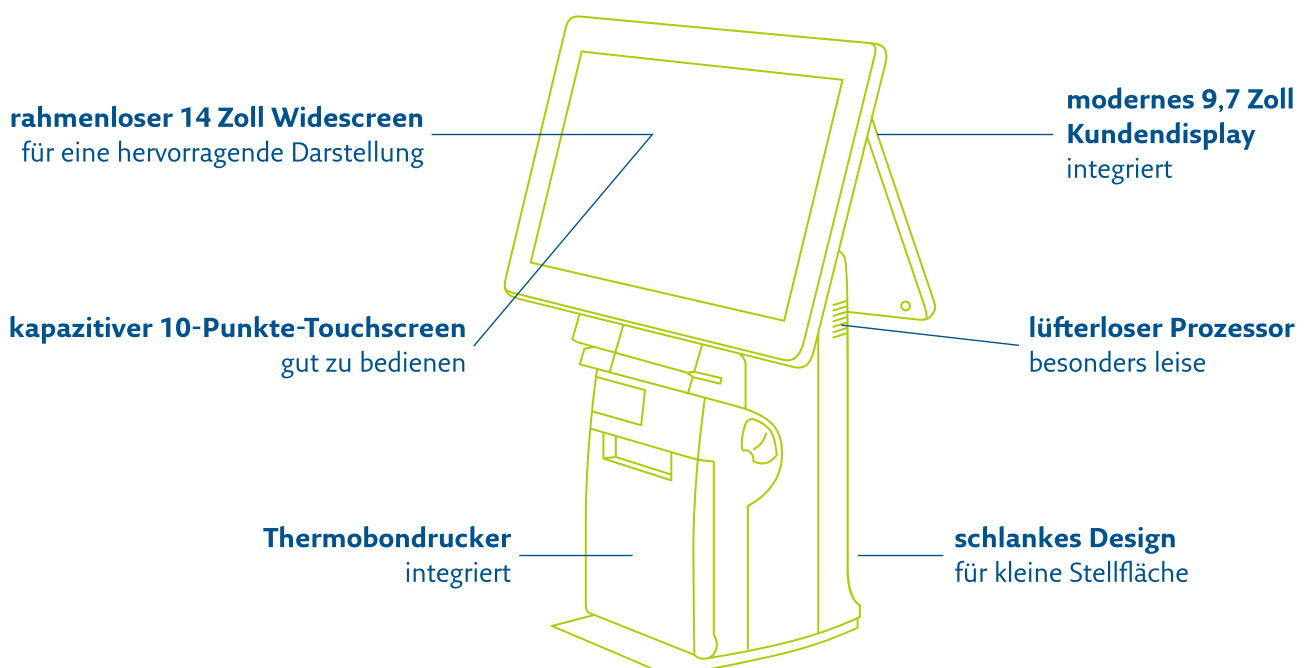

REA K16 pro Leistungsstarke All-in-One-Lösung

Viel Leistung in kompaktem Design

Die schlanke All-in-One-Kasse **REA K16 pro** bietet vielfältige Funktionen auf kleiner Stellfläche. Der rahmenlose 14"-Bildschirm verspricht eine hervorragende Darstellung und einfache Bedienbarkeit, die leistungsstarken Prozessoren sorgen für noch mehr Geschwindigkeit. Ein schneller Thermobondrunder und ein modernes TFT LCD Kundendisplay sind bereits in die High-End-Kasse integriert. Hier ist alles mit drin, was am PoS benötigt wird - **die perfekte Lösung für wenig Stellfläche!**

Ihre Vorteile im Überblick

- **schlankes und elegantes Design**
- **einfache und übersichtliche Bedienung** durch Breitbildformat
- **leistungsstarke Prozessoren** für noch mehr Geschwindigkeit
- **großer und schneller SSD-Speicher**
- **lange Lebensdauer**
- **modernes 9,7 Zoll TFT LCD Kundendisplay** noch attraktiver für Kunden
- **lüfterlos**: besonders leise
- **integrierter 80mm Thermobondrunder** für schnellen und leisen Bondruck

Rechtskonforme Software für jede Branche

Zahlreiche praktische Features der REA Kassenlösung machen Ihnen das Leben leichter: Wählen Sie aus branchenspezifischen Software-Modulen die Lösung, die am besten zu Ihnen passt. Mit unseren attraktiven Gutscheinkarten können Sie beispielsweise ohne viel Aufwand neue Kunden gewinnen und Ihre Umsätze erhöhen - die Karten verkaufen Sie schnell und unkompliziert über Ihre vielseitige **REA K16 pro**. **Freuen Sie sich auf optimale Bedienbarkeit und herausragende Leistung in kompaktem Design!**

Abmessungen

- mit Standfuß (HxBxL in mm): 473 x 371,5 x 198

Gewicht

- mit Standfuß in kg: 6,0

Gehäuse

- Material Korpus: Kunststoff
- Farbe: schwarz

Anschlüsse Anzahl

- Seriell: 3x
- USB 2.0: 3x
- USB 3.0: 1x
- RJ45 (LAN): 1x
- RJ11 (12/24V) / Cash Register: 1x
- PS/2 Port: 1x